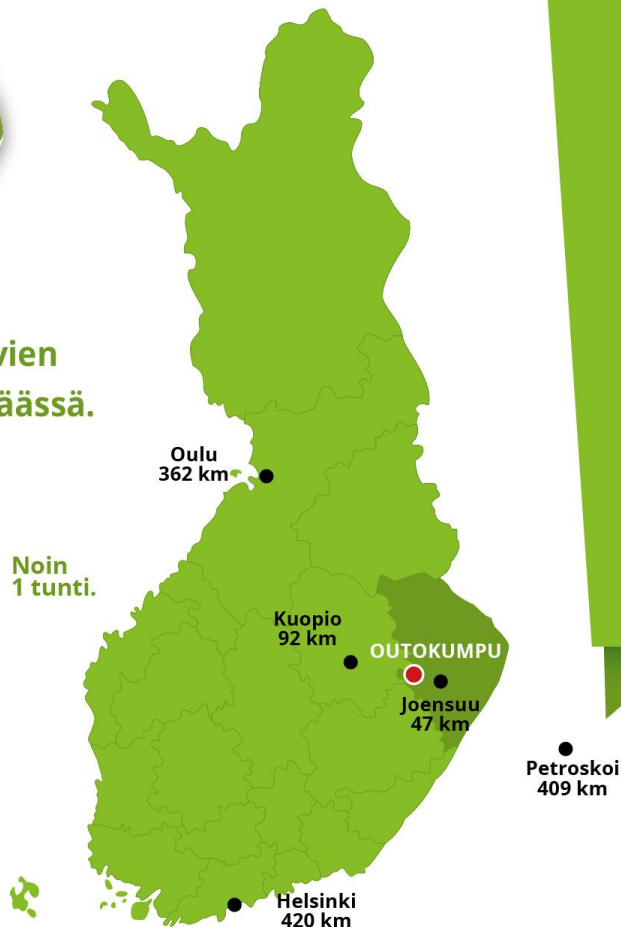

OUTOKUMMUN
SEUDUN TEOLLISUUSKYLLÄ

TIESITKÖ TÄMÄN OUTOKUMMUSTA JA TEOLLISUUSKYLÄSTÄ?

- Teollisuuskylä on perustettu vuonna 1979
- Teollisia työpaikkoja Outokummussa n. 1000 kpl, asukkaita n. 7000
- Työpaikkaomavaraisuus yli 100 %
- Pohjois-Karjalan yrittäjyyskunta vuosina 2009 ja 2013
- Asiakasyrityksiä yli 50 kpl
- Vuodesta 1985 toiminut Synertec verkosto teknologiateollisuuden yrityksille. Yritysten yhteenlaskettu liikevaihto yli 85 milj. €, henkilöstöä yli 500
- Joensuun lentoasemalle 30 min, Kuopion lentoasemalle 50 min
- Vuokratiloja moneen eri tarpeeseen
- Toimistoja, etätyötiloja, kokoustiloja, edustustiloja
- Internet-sivustoltamme voit ladata ilmaisen toimitilojen rakentamisoppaan

OUTOKUMMUN
SEUDUN TEOLLISUUSKYLÄ

**Outokumpu on hyvien
liikenneyhteyksien päässä.**

Noin
1 tunti.

”Yhteistyössä Joensuun Seudun Kehittämisyhtiö JOSEK Oy:n kanssa toteutetusta neuvonta- ja kehittämispalveluista hyötyvät laajasti kaikki alueellamme toimivat tai siellä toimintaansa aloittavat yritykset.”

OUTOKUMMUN
SEUDUN TEOLLISUUSKYLÄ